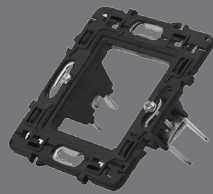

### Tragring und Stekklemmen

Ausführung: : Unterputz  
 Stück / Packung: 40 St  
 Mit Nagel: Ja  
 Montageart: Krallen-/Schraubbefestigung  
 Montagerichtung: horizontal und vertikal  
 Montageart der Moduleinsätze: Vorne  
 Schutzgrad: IP 20  
 Geeignet für Unterputz-Installation: Ja

### 1-fach Rahmen für Tragring

Artikelgruppe: Abdeckrahmen  
 Stück / Packung: 40 St  
 Montagerichtung: horizontal und vertikal  
 Unterputzmontage: Ja  
 Maße (LxBxH): 81,5 x 81,5 x 10 mm  
 Material: Kunststoff / ABS  
 Schutzgrad: IP 20  
 Schlagfestigkeit: IK04

### 2-fach Rahmen für Tragring

Artikelgruppe: Abdeckrahmen  
 Stück / Packung: 20 St  
 Montagerichtung: horizontal und vertikal  
 Unterputzmontage: Ja  
 Maße (LxBxH): 153 x 81,5 x 10 mm  
 Material: Kunststoff / ABS  
 Schutzgrad: IP 20  
 Schlagfestigkeit: IK04

### 3-fach Rahmen für Tragring

Artikelgruppe: Abdeckrahmen  
 Stück / Packung: 25 St  
 Montagerichtung: horizontal und vertikal  
 Unterputzmontage: Ja  
 Maße (LxBxH): 212,5 x 81,5 x 10 mm  
 Material: Kunststoff / ABS  
 Schutzgrad: IP 20  
 Schlagfestigkeit: IK04