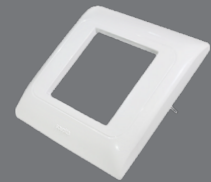

### Tragring und Stekklemmen

Ausführung: : Unterputz  
 Stück / Packung: 40 St  
 Mit Nagel: Ja  
 Montageart: Krallen-/Schraubbefestigung  
 Montagerichtung: horizontal und vertikal  
 Montageart der Moduleinsätze: Vorne  
 Schutzgrad: IP 20  
 Geeignet für Unterputz-Installation: Ja

### 1-fach Rahmen für Tragring

Artikelgruppe: Abdeckrahmen  
 Stück / Packung: 40 St  
 Montagerichtung: horizontal und vertikal  
 Unterputzmontage: Ja  
 Maße (LxBxH): 81,5 x 81,5 x 10 mm  
 Material: Kunststoff / ABS  
 Schutzgrad: IP 20  
 Schlagfestigkeit: IK04

### 1-fach Abdeckung für Aufputz-Gehäuse

Artikelgruppe: Abdeckrahmen  
 Stück / Packung: 40 St  
 Montagerichtung: horizontal und vertikal  
 Unterputzmontage: Ja  
 Maße (LxBxH): 80 x 80 x 10 mm  
 Material: Kunststoff / ABS  
 Schutzgrad: IP 20  
 Schlagfestigkeit: IK04

### Aufputz-Gehäuse 1-Fach

Ausführung: 1-fach  
 Stück / Packung: 10 St  
 Maße (LxBxH): 80 x 80 x 51 mm  
 Zusammenstellung: Aufputzgehäuse  
 Montagerichtung: horizontal und vertikal  
 Montageart der Moduleinsätze: Vorne  
 Schutzgrad: IP 20  
 Halogenfrei: ja