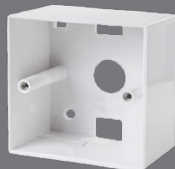

### 2-fach Rahmen für Tragring

Artikelgruppe: Abdeckrahmen  
 Stück / Packung: 20 St  
 Montagerichtung: horizontal und vertikal  
 Unterputzmontage: Ja  
 Maße (LxBxH): 153 x 81,5 x 10 mm  
 Material: Kunststoff / ABS  
 Schutzgrad: IP 20  
 Schlagfestigkeit: IK04

### 3-fach Rahmen für Tragring

Artikelgruppe: Abdeckrahmen  
 Stück / Packung: 25 St  
 Montagerichtung: horizontal und vertikal  
 Unterputzmontage: Ja  
 Maße (LxBxH): 212,5 x 81,5 x 10 mm  
 Material: Kunststoff / ABS  
 Schutzgrad: IP 20  
 Schlagfestigkeit: IK04

### 1-fach Abdeckung für Aufputz-Gehäuse

Artikelgruppe: Abdeckrahmen  
 Stück / Packung: 40 St  
 Montagerichtung: horizontal und vertikal  
 Unterputzmontage: Ja  
 Maße (LxBxH): 80 x 80 x 10 mm  
 Material: Kunststoff / ABS  
 Schutzgrad: IP 20  
 Schlagfestigkeit: IK04

### Aufputz-Gehäuse 1-Fach

Ausführung: 1-fach  
 Stück / Packung: 10 St  
 Maße (LxBxH): 80 x 80 x 51 mm  
 Zusammenstellung: Aufputzgehäuse  
 Montagerichtung: horizontal und vertikal  
 Montageart der Moduleinsätze: Vorne  
 Schutzgrad: IP 20  
 Halogenfrei: ja