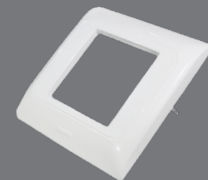

### 1-fach Rahmen für Tragring

Artikelgruppe: Abdeckrahmen  
 Stück / Packung: 40 St  
 Montagerichtung: horizontal und vertikal  
 Unterputzmontage: Ja  
 Maße (LxBxH): 81,5 x 81,5 x 10 mm  
 Material: Kunststoff / ABS  
 Schutzgrad: IP 20  
 Schlagfestigkeit: IK04

### 2-fach Rahmen für Tragring

Artikelgruppe: Abdeckrahmen  
 Stück / Packung: 20 St  
 Montagerichtung: horizontal und vertikal  
 Unterputzmontage: Ja  
 Maße (LxBxH): 153 x 81,5 x 10 mm  
 Material: Kunststoff / ABS  
 Schutzgrad: IP 20  
 Schlagfestigkeit: IK04

### 1-fach Abdeckung für Aufputz-Gehäuse

Artikelgruppe: Abdeckrahmen  
 Stück / Packung: 40 St  
 Montagerichtung: horizontal und vertikal  
 Unterputzmontage: Ja  
 Maße (LxBxH): 80 x 80 x 10 mm  
 Material: Kunststoff / ABS  
 Schutzgrad: IP 20  
 Schlagfestigkeit: IK04

### Aufputz-Gehäuse 1-Fach

Ausführung: 1-fach  
 Stück / Packung: 10 St  
 Maße (LxBxH): 80 x 80 x 51 mm  
 Zusammenstellung: Aufputzgehäuse  
 Montagerichtung: horizontal und vertikal  
 Montageart der Moduleinsätze: Vorne  
 Schutzgrad: IP 20  
 Halogenfrei: ja